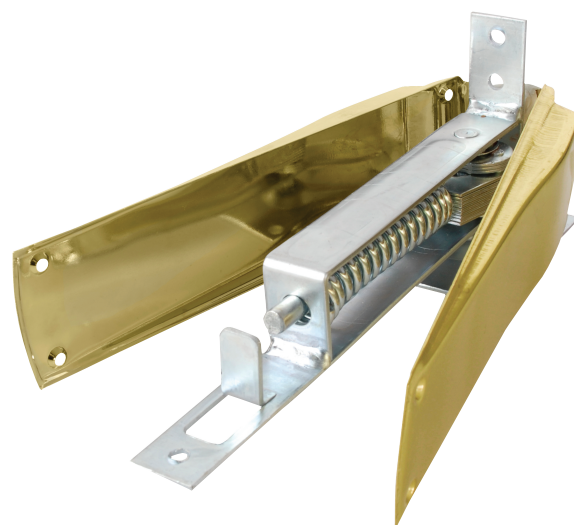

Ficha Técnica

BISAGRA PISO VAIVÉN

DIMENSIONES DE LA PIEZA(mm)

Medidas aprox. en mm.

Referencia	A	B	C	D	E	F	G
PISO	69,0	88,0	25,2	77,4	236,4	230,0	54,5

PROPIEDADES

Permite que la puerta permanezca abierta o cerrada.
Puede instalarse en puertas de madera, aluminio o metal.
Se suministra con tapas, tornillos, pivote e instrucciones.

USOS

Para usar en puertas de vaivén que abren en ambas
d como cocinas y pasillos.

CAPACIDAD DE CARGA

35Kg.

UNIDAD DE VENTA

Unidad.

Acabados

CR
Cromado

PV
Pavonado

DB
Dorado
Brillante

PE
Pintura
Electrofática

Z+AL
Zincado más
Aluminizado

ST
Satinado

NOTA:
Tenga en cuenta que el ángulo máximo de apertura de la puerta es de 90° hacia cada lado.