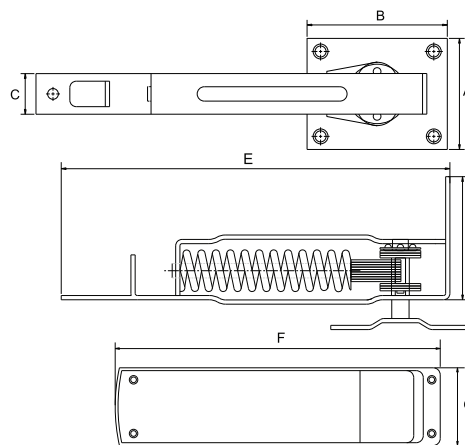

Ficha Técnica

BISAGRA PISO VAIVÉN

DIMENSIONES DE LA PIEZA(mm)

Medidas aprox. en mm.

Referencia	A	B	C	D	E	F	G
PISO	69,0	88,0	25,2	77,4	236,4	230,0	54,5

PROPIEDADES

Permite que la puerta permanezca abierta o cerrada.
Puede instalarse en puertas de madera, aluminio o metal.
Se suministra con tapas, tornillos, pivote e instrucciones.

USOS

Para usar en puertas de vaivén que abren en ambas
d como cocinas y pasillos.

CAPACIDAD DE CARGA

35Kg.

UNIDAD DE VENTA

Unidad.

Acabados

CR
Cromado

PV
Pavonado

DB
Dorado
Brillante

PE
Pintura
Electrofática

Z+AL
Zincado más
Aluminizado

ST
Satinado

NOTA:
Tenga en cuenta que el ángulo máximo de apertura de la puerta es de 90° hacia cada lado.