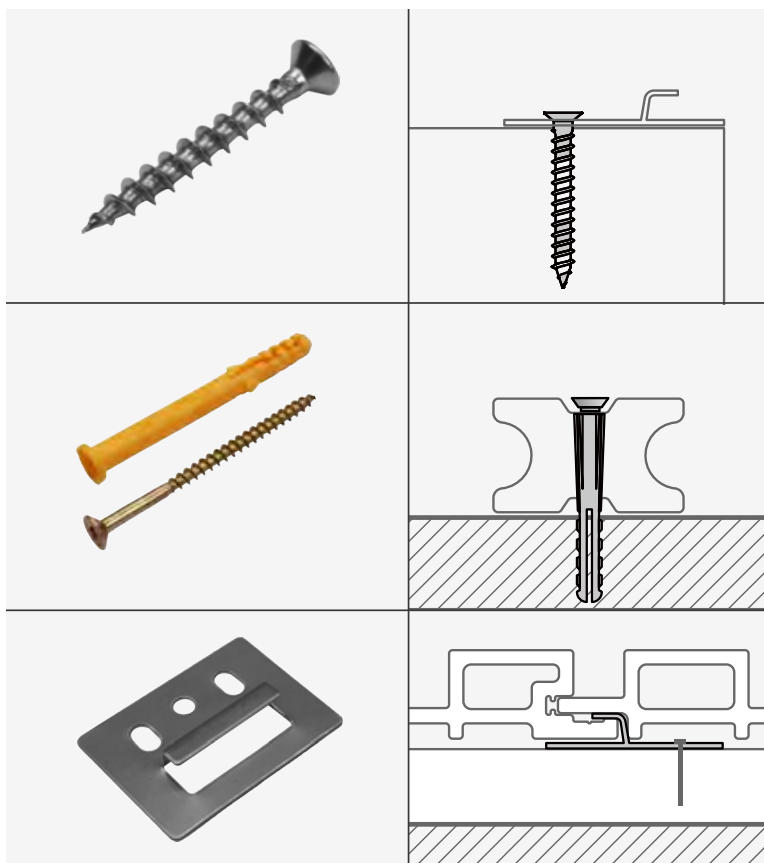

Set de sujetadores para panel wpc pared

Características

Un set para 4 paneles

Incluye: 34 clips, 46 tornillos y 26 expánder

Especificaciones

Material: Acero inoxidable

Acabado: Mate

Material del clip: Acero inoxidable 304

Material de los tornillos: Acero inoxidable 304

Cobertura en metros cuadrados por set: 2.56

Cantidad de piezas por paquete: 106

Tamaño

20x18x10 cm

Empaque

Cant. Master carton: 12

Plastic Bag + Color Label

Empaque: 20x18x10 cm

Master carton 1: 40x30x20 cm

Peso neto 1: 7.5 kg

Peso bruto 1: 8 kg

Referencia

12-28-040 Silver

Hecho en China