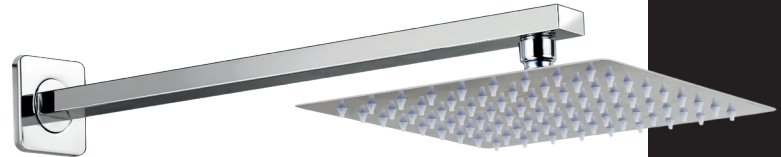

**Características**

1 Función

Diseño de manija única

La manija única permite ajustar rápidamente la temperatura al nivel deseado

No incluye lavapiés

Boquillas de limpieza por frotado

Fácil de instalar

**Especificaciones**

Material: Acero inoxidable y latón

Acabado: Cromado

Forma: Cuadrada

Número de modalidades de riego: 1

Patrón de riego: Lluvia

Rosca de conexión: 1/2"

Cantidad de boquillas: 100

Material de las boquillas: Silicona

Tipo de Montaje: De pared

Ciclos de Vida: 20000

Tasa de flujo (LPM): 7

Presión de agua (PSI): 120

Material del cuerpo: Latón

Tamaño de la cabeza de ducha: 25 cm

Material de la cabeza de ducha: Acero inoxidable

Material del cartucho: Cerámica

Manijas: 1

Tipo de manija: Palanca

**Tamaño**

Cabeza de ducha: 25x25x5 cm

Brazo de ducha: 1.5x3x42.5 cm

Mezclador de ducha: 18x12x10.5 cm

**Empaque**