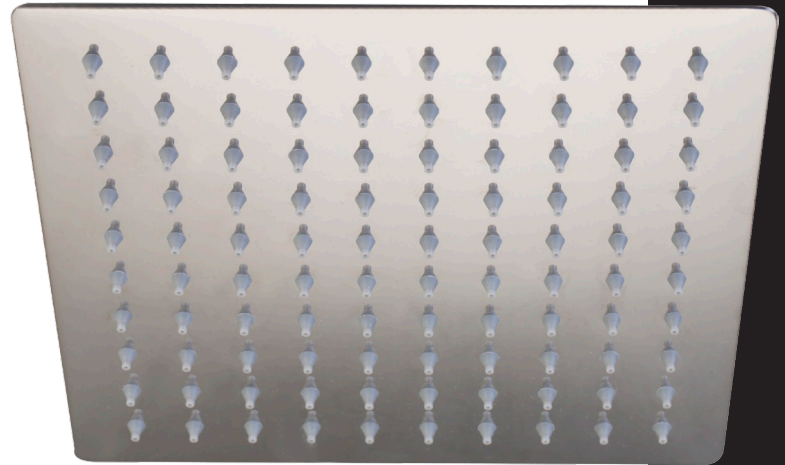

Características

1 Función
Diseño ultra delgado
Ángulo ajustable
Boquillas se limpian frotando
Fácil de instalar

Especificaciones

Material: 304 Stainless Steel
Acabado: Pulido
Forma: Cuadrado
Tamaño de la cabeza de ducha: 20 cm
Número de modalidades de riego: 1
Patrón de riego: Lluvia
Rosca de conexión: 1/2"
Cantidad de boquillas: 100
Material de la boquilla: Silicona
Tipo de acero inoxidable: 304
Tipo de montaje: Techo
Ciclos de vida: 200000
Tasa de flujo (LPM): 26,5
Presión de agua (PSI): 120
Material del cuerpo: Acero Inoxidable

Tamaño

20x20x5 cm

Empaque

Cant. Master carton: 20
Blister
Empaque: 22x4x22 cm
Master carton 1: 46x23x46 cm
Peso neto 1: 10,8 kg
Peso bruto 1: 11,8 kg

Referencia

06-12-025

Hecho en China