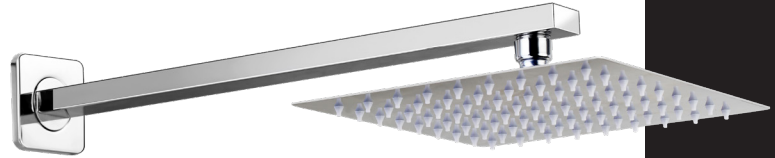

Set de cabeza de ducha

AQUA
nuova

Características

1 Función
Con barra de conexión de acero inoxidable
Boquillas de limpieza por frotado
Fácil de instalar

Especificaciones

Material: Acero inoxidable
Acabado: Cromado
Forma: Cuadrada
Número de modalidades de riego: 1
Patrón de riego: Lluvia
Rosca de conexión: 1/2"
Cantidad de boquillas: 100
Material de las boquillas: Silicona
Tipo de Montaje: De pared
Ciclos de Vida: 20000
Tasa de flujo (LPM): 7
Presión de agua (PSI): 120
Tamaño de la cabeza de ducha: 20 cm
Material de la cabeza de ducha: Acero inoxidable
Manijas: 0

Tamaño

Cabeza de ducha: 20x20x5 cm
Brazo de ducha: 5x3x42.5 cm

Empaque

Cant. Master carton: 10
Color Box
Empaque: 43x21x5 cm
Master carton 1: 53x23x45 cm
Peso neto 1: 10 kg
Peso bruto 1: 11 kg

Referencia

06-16-048