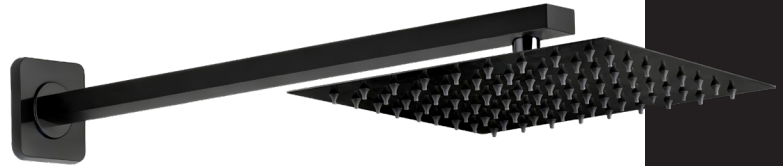

## Características

1 Función  
Con barra de conexión de acero inoxidable  
Boquillas de limpieza por frotado  
Fácil de instalar

## Especificaciones

Material: Acero inoxidable  
Acabado: Mate  
Forma: Cuadrada  
Número de modalidades de riego: 1  
Patrón de riego: Lluvia  
Rosca de conexión: 1/2"  
Cantidad de boquillas: 100  
Material de las boquillas: Silicona  
Tipo de Montaje: De pared  
Ciclos de Vida: 20000  
Tasa de flujo (LPM): 7  
Presión de agua (PSI): 120  
Tamaño de la cabeza de ducha: 20 cm  
Material de la cabeza de ducha: Acero inoxidable  
Manijas: 0

## Tamaño

Cabeza de ducha: 20x20x5 cm  
Brazo de ducha: 1.5x3x42.5 cm