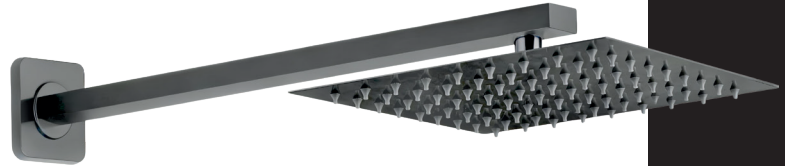

Set de cabeza de ducha

AQUA
nuova

Características

1 Función
Con barra de conexión de acero inoxidable
Boquillas de limpieza por frotado
Fácil de instalar

Especificaciones

Material: Acero inoxidable
Acabado: Gunmetal
Forma: Cuadrada
Número de modalidades de riego: 1
Patrón de riego: Lluvia
Rosca de conexión: 1/2"
Cantidad de boquillas: 100
Material de las boquillas: Silicona
Tipo de Montaje: De pared
Ciclos de Vida: 20000
Tasa de flujo (LPM): 7
Presión de agua (PSI): 120
Tamaño de la cabeza de ducha: 20 cm
Material de la cabeza de ducha: Acero inoxidable
Manijas: 0

Tamaño

Cabeza de ducha: 20x20x5 cm
Brazo de ducha: 1.5x3x42.5 cm

Empaque

Cant. Master carton: 10
Color Box
Empaque: 43x21x5 cm
Master carton 1: 53x23x45 cm
Peso neto 1: 10 kg
Peso bruto 1: 11 kg

Referencia