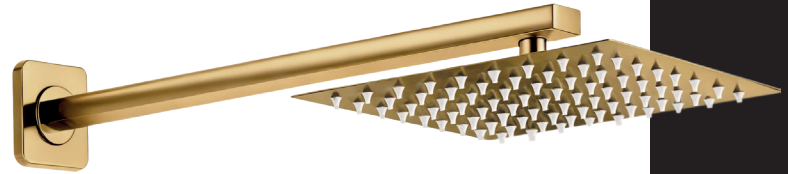

Set de cabeza de ducha

AQUA
nuova

Características

1 Función
Con barra de conexión de acero inoxidable
Boquillas de limpieza por frotado
Fácil de instalar

Especificaciones

Material: Acero inoxidable
Acabado: Cepillado
Forma: Cuadrada
Número de modalidades de riego: 1
Patrón de riego: Lluvia
Rosca de conexión: 1/2"
Cantidad de boquillas: 100
Material de las boquillas: Silicona
Tipo de Montaje: De pared
Ciclos de Vida: 20000
Tasa de flujo (LPM): 7
Presión de agua (PSI): 120
Tamaño de la cabeza de ducha: 20 cm
Material de la cabeza de ducha: Acero inoxidable
Manijas: 0

Tamaño

Cabeza de ducha: 20x20x5 cm
Brazo de ducha: 1.5x3x42.5 cm

Empaque

Cant. Master carton: 10
Color Box
Empaque: 43x21x5 cm
Master carton 1: 53x23x45 cm
Peso neto 1: 10 kg
Peso bruto 1: 11 kg

Referencia