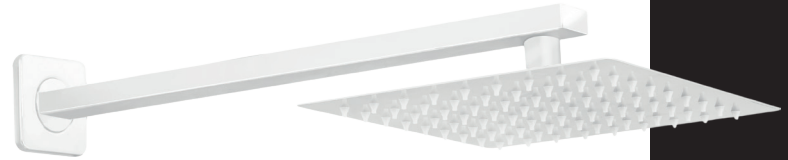

# Set de cabeza de ducha

AQUA  
nuova

## Características

1 Función  
Con barra de conexión de acero inoxidable  
Boquillas de limpieza por frotado  
Fácil de instalar

## Especificaciones

Material: Acero inoxidable  
Acabado: Mate  
Forma: Cuadrada  
Número de modalidades de riego: 1  
Patrón de riego: Lluvia  
Rosca de conexión: 1/2"  
Cantidad de boquillas: 100  
Material de las boquillas: Silicona  
Tipo de Montaje: De pared  
Ciclos de Vida: 20000  
Tasa de flujo (LPM): 7  
Presión de agua (PSI): 120  
Tamaño de la cabeza de ducha: 20 cm  
Material de la cabeza de ducha: Acero inoxidable  
Manijas: 0

## Tamaño

Cabeza de ducha: 20x20x5 cm  
Brazo de ducha: 1.5x3x42.5 cm