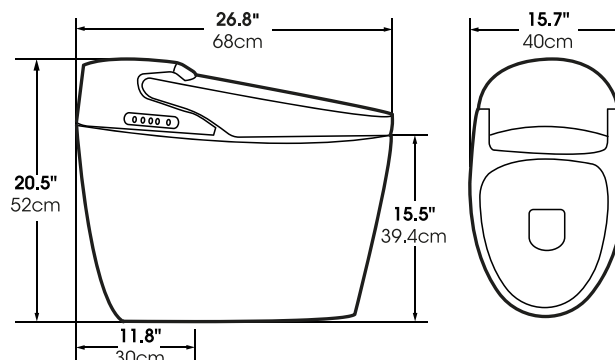

Altura de la taza con asiento: 46 cm

Altura de la taza sin asiento: 39.4 cm

Anillo de cera: No

Asiento incluido: Si

Mecanismo del asiento: Cierre lento

Material del asiento: Polipropileno

Material de las bisagras: Polipropileno

## Tamaño

68x40x52 cm

## Empaque

Cant. Master carton: 1

Kraft Box

Master carton 1: 75 x 49 x 62 cm

## Size / Medidas