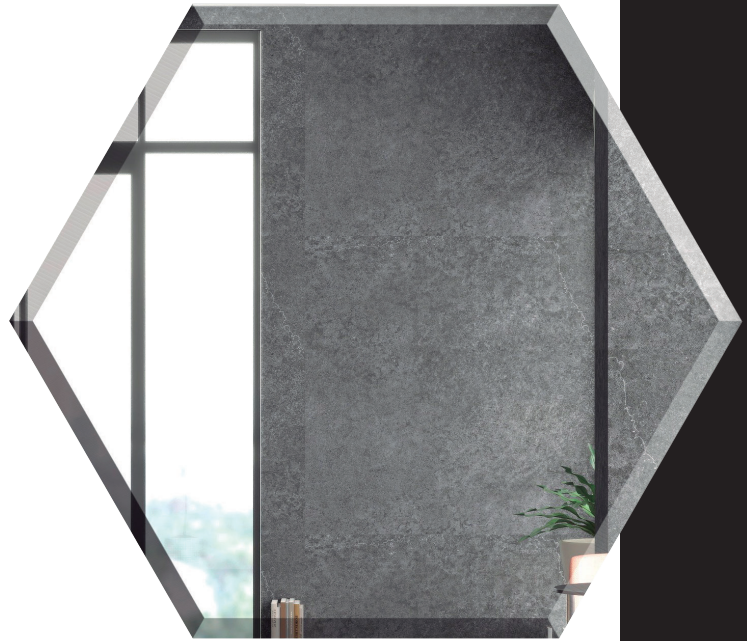

Espejo biselado sin marco

AQUA
nuova

Características

Fácil de instalar

Accesorios de fijación Incluidos

Especificaciones

Material: Vidrio

Acabado: Recubierto de Aluminio

Forma del espejo: Octogonal

Borde del espejo: Biselado

Espesor del espejo: 5 mm

Tipo de montaje: De pared

Orientación del espejo: Vertical/Horizontal

Incluye repisa: No

Con luz: No

Tamaño

50x50 cm

Empaque

Cant. Master carton: 10

Kraft Box

Empaque: 51x1,5x51 cm

Master carton 1: 53x17x55 cm

Peso neto 1: 38 kg

Peso bruto 1: 40 kg

Referencia

03-03-023

Hecho en China